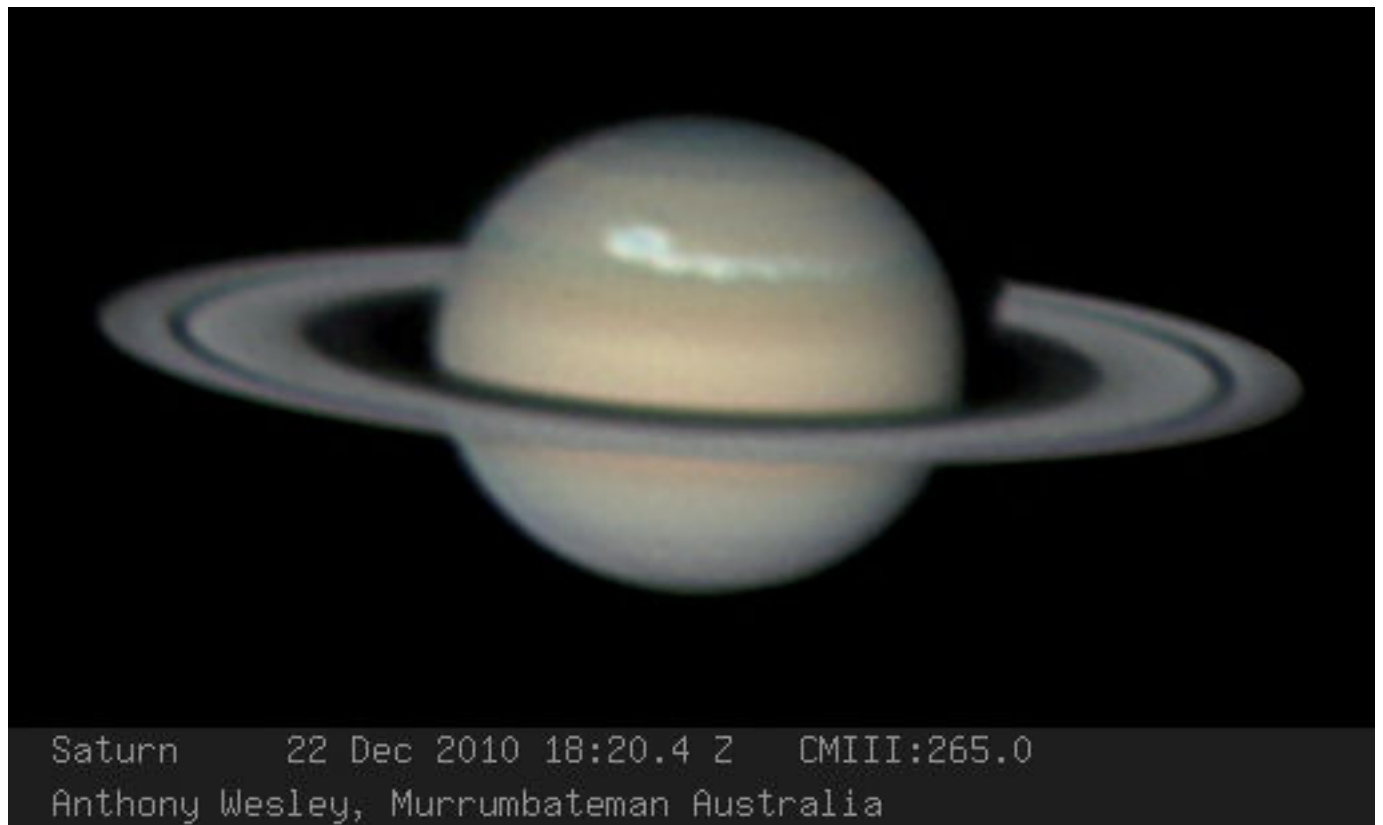

Sturm auf Saturn

Geschrieben von: Administrator

Samstag, den 18. Dezember 2010 um 10:01 Uhr - Aktualisiert Dienstag, den 08. Februar 2011 um 19:07 Uhr

*****Update 08.02.2010*****

Da tut sich ganz schön was. Wow, was für ein Sturm.

Sturm auf Saturn

Geschrieben von: Administrator

Samstag, den 18. Dezember 2010 um 10:01 Uhr - Aktualisiert Dienstag, den 08. Februar 2011 um 19:07 Uhr

Quelle: <http://www.spaceweather.com>

*****Update 29.12.2010*****

Der Sturm wird größer:

Quelle: <http://www.spaceweather.com>

Sturm auf Saturn

Geschrieben von: Administrator

Samstag, den 18. Dezember 2010 um 10:01 Uhr - Aktualisiert Dienstag, den 08. Februar 2011 um 19:07 Uhr

Saturn zeigt gerade einen wiedergekehrten Sturm in der nördlichen Hemisphäre.

Nicht nur auf der Erde gibt es "schlechtes" Wetter.

Quelle: <http://www.spaceweather.com>