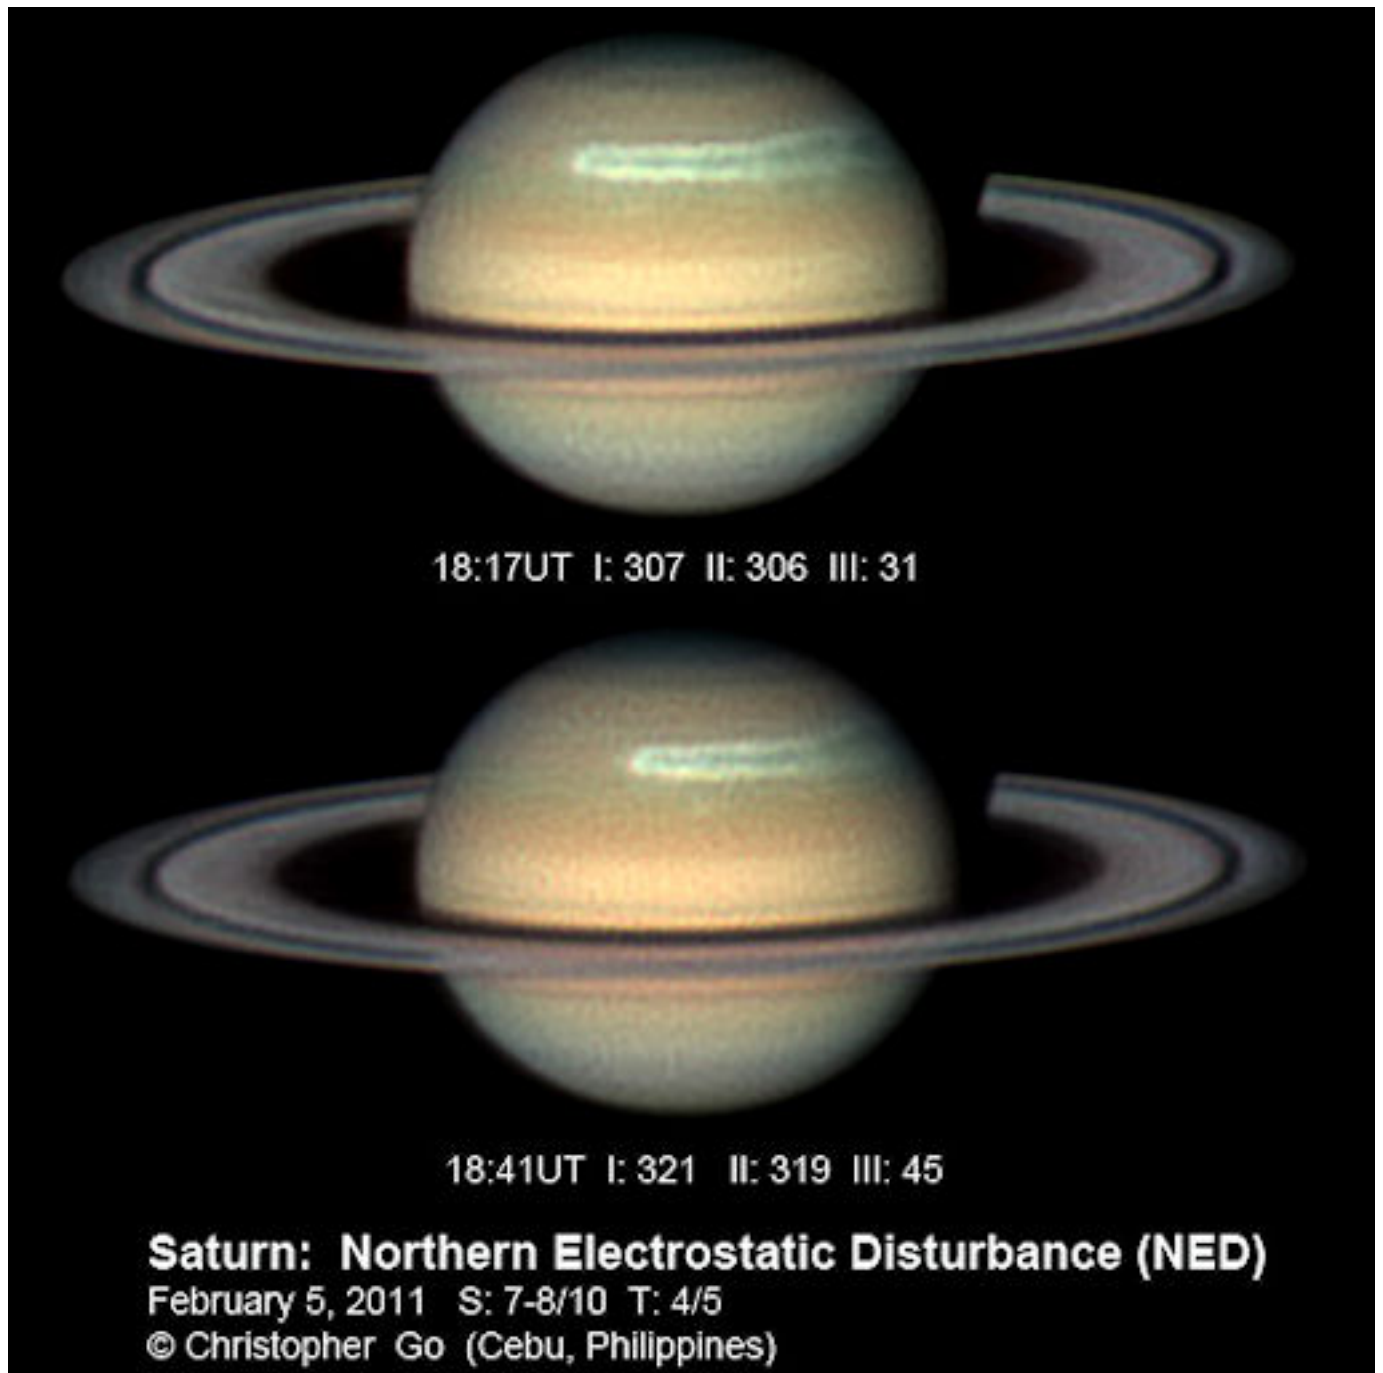

Sturm auf Saturn

Geschrieben von: Administrator

Samstag, den 18. Dezember 2010 um 10:01 Uhr - Aktualisiert Dienstag, den 08. Februar 2011 um 19:07 Uhr

*****Update 08.02.2010*****

Da tut sich ganz schön was. Wow, was für ein Sturm.

Sturm auf Saturn

Geschrieben von: Administrator

Samstag, den 18. Dezember 2010 um 10:01 Uhr - Aktualisiert Dienstag, den 08. Februar 2011 um 19:07 Uhr

Quelle: <http://www.spaceweather.com>

*****Update 29.12.2010*****

Der Sturm wird größer:

Quelle: <http://www.spaceweather.com>

Sturm auf Saturn

Geschrieben von: Administrator

Samstag, den 18. Dezember 2010 um 10:01 Uhr - Aktualisiert Dienstag, den 08. Februar 2011 um 19:07 Uhr

Saturn zeigt gerade einen wiedergekehrten Sturm in der nördlichen Hemisphäre.

Nicht nur auf der Erde gibt es "schlechtes" Wetter.

Quelle: <http://www.spaceweather.com>